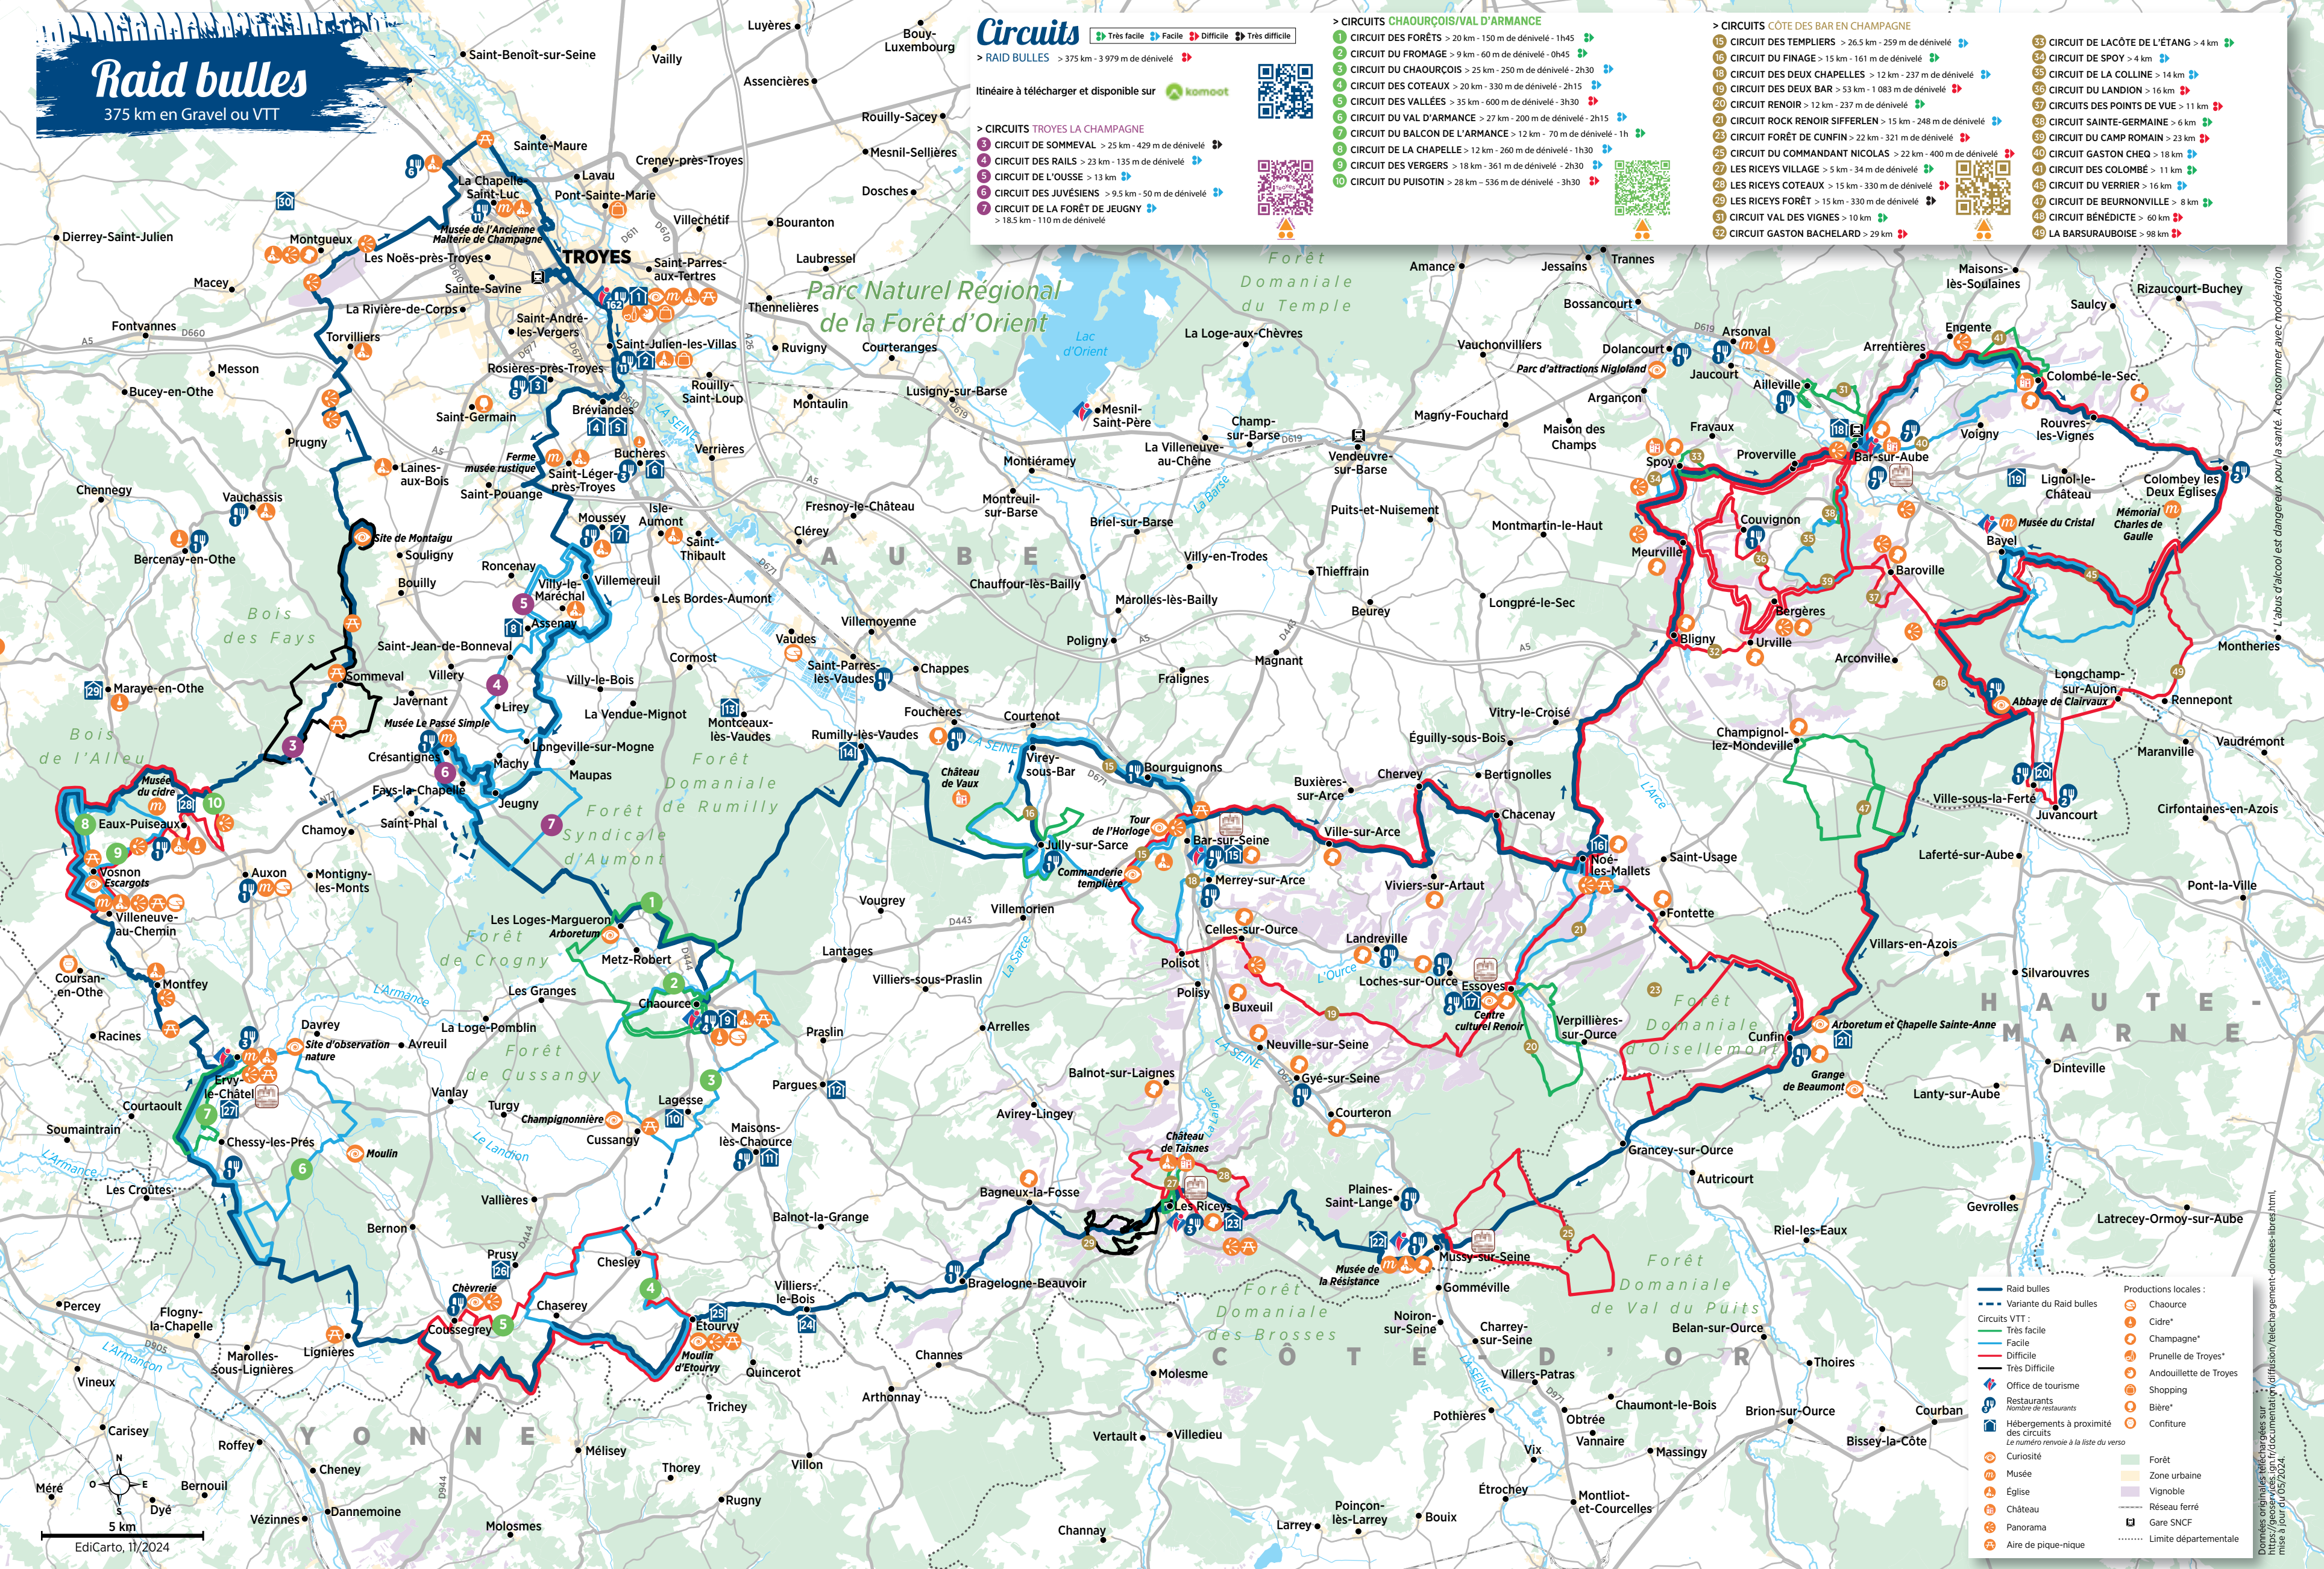

> CIRCUITS CHAOURÇOIS/VAL D'ARMANCE

1 CIRCUIT DES FORÊTS > 20 km - 150 m de dénivelé - 1h45
 2 CIRCUIT DU FROMAGE > 9 km - 60 m de dénivelé - 0h45
 3 CIRCUIT DU CHAOURÇOIS > 25 km - 250 m de dénivelé - 2h30
 4 CIRCUIT DES COTEAUX > 20 km - 330 m de dénivelé - 2h15
 5 CIRCUIT DES VALLÉES > 35 km - 600 m de dénivelé - 3h30
 6 CIRCUIT DU VAL D'ARMANCE > 27 km - 200 m de dénivelé - 2h15
 7 CIRCUIT DU BALCON DE L'ARMANCE > 12 km - 70 m de dénivelé - 1h
 8 CIRCUIT DE LA CHAPELLE > 12 km - 260 m de dénivelé - 1h30
 9 CIRCUIT DES VERGERS > 18 km - 361 m de dénivelé - 2h30
 10 CIRCUIT DU PUISOTIN > 28 km - 536 m de dénivelé - 3h30

> CIRCUITS CÔTE DES BAR EN CHAMPAGNE

15 CIRCUIT DES TEMPLIERS > 26,5 km - 259 m de dénivelé
 16 CIRCUIT DU FINAGE > 15 km - 161 m de dénivelé
 18 CIRCUIT DES DEUX CHAPELLES > 12 km - 237 m de dénivelé
 19 CIRCUIT DES DEUX BAR > 53 km - 1 083 m de dénivelé
 20 CIRCUIT RENOIR > 12 km - 237 m de dénivelé
 21 CIRCUIT ROCK RENOIR SIFFERLEN > 15 km - 248 m de dénivelé
 23 CIRCUIT FORÊT DE CUNFIN > 22 km - 321 m de dénivelé
 25 CIRCUIT DU COMMANDANT NICOLAS > 22 km - 400 m de dénivelé
 27 LES RICEYS VILLAGE > 5 km - 34 m de dénivelé
 28 LES RICEYS COTEAUX > 15 km - 330 m de dénivelé
 29 LES RICEYS FORÊT > 15 km - 330 m de dénivelé
 31 CIRCUIT VAL DES VIGNES > 10 km
 32 CIRCUIT GASTON BACHELARD > 29 km

33 CIRCUIT DE LACÔTE DE L'ÉTANG > 4 km
 34 CIRCUIT DE SPOY > 4 km
 37 CIRCUIT DE LA COLLINE > 14 km
 38 CIRCUIT DU LANDION > 16 km
 39 CIRCUITS DES POINTS DE VUE > 11 km
 40 CIRCUIT SAINT-GERMAINE > 6 km
 41 CIRCUIT GASTON CHEQ > 18 km
 42 CIRCUIT DES COLOMBÉ > 11 km
 43 CIRCUIT DU VERRIER > 16 km
 44 CIRCUIT DE BEURNONVILLE > 8 km
 45 CIRCUIT BÉNÉDICTE > 60 km
 46 LA BARSURAOUBOISE > 98 km